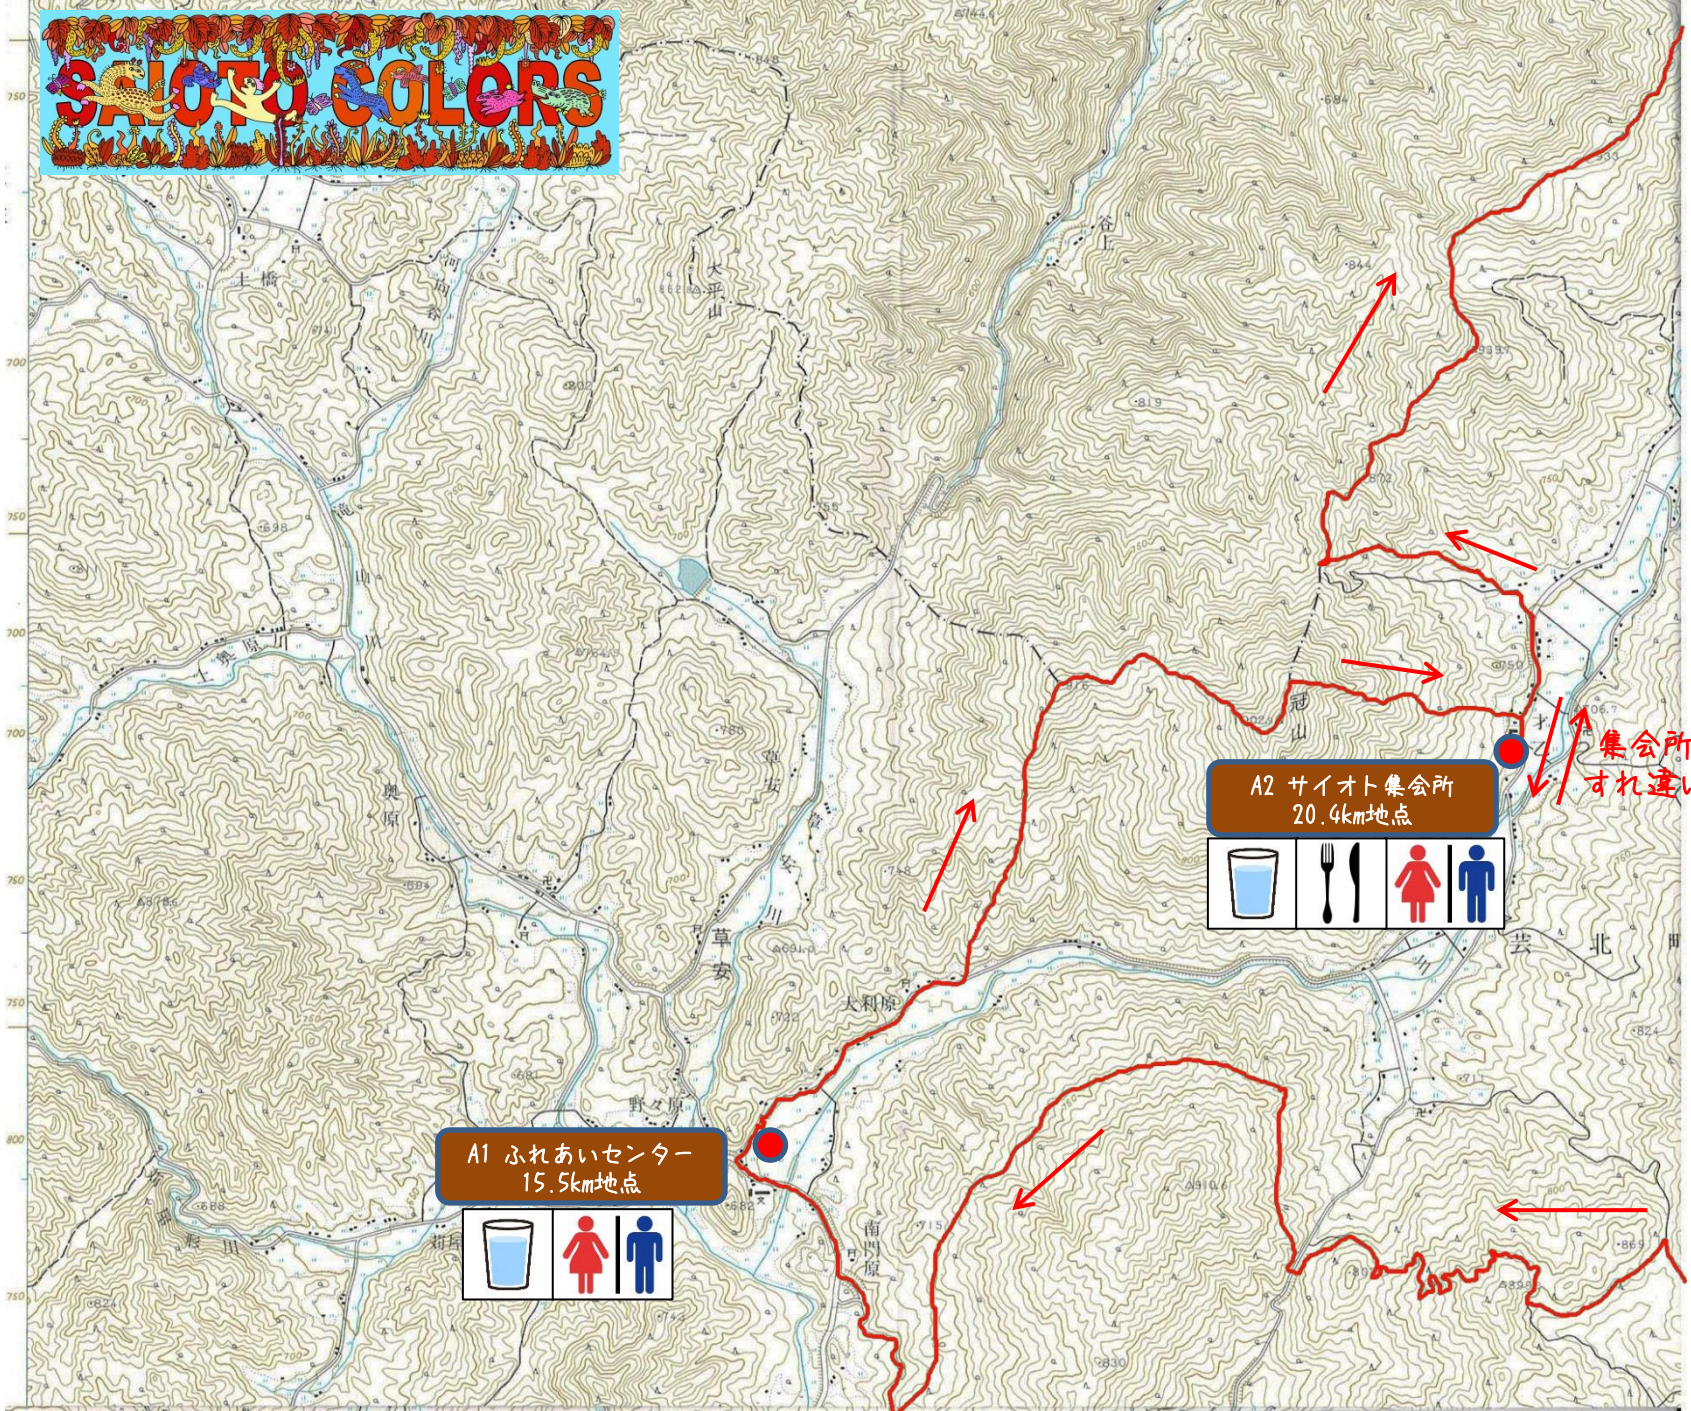

SAITO COLORS

A1 ふれあいセンター
15.5km地点

A2 サイオト集会所
20.4km地点

集会所手前
すれ違い区間